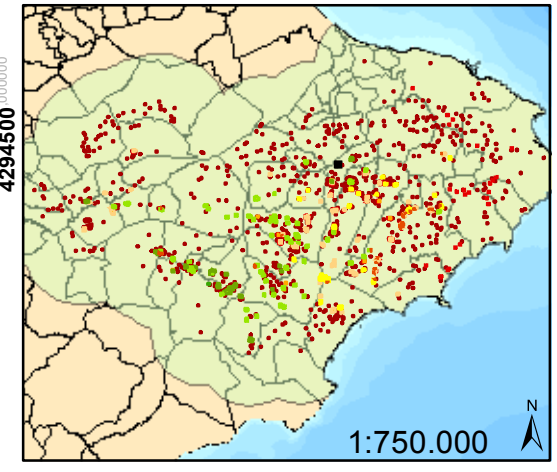

757500 000000

4294500 000000

4294500 000000

Coordinate System: ETRS 1989 UTM Zone 30N
 Projection: Transverse Mercator
 Datum: ETRS 1989
 False Easting: 500.000,0000
 False Northing: 0,0000
 Central Meridian: -3,0000
 Scale Factor: 0,9996
 Latitude Of Origin: 0,0000
 Units: Meter

Alcalalí

10-Alcalalí-210

- Positivos Brote 10
- AE Brote 10
- AE de brotes anteriores
- Parcelas Afectadas Xylella Fastidiosa
- Términos Municipales

Fecha: 09/04/2019

1:1.200

757500 000000

10-Alcalalí-210