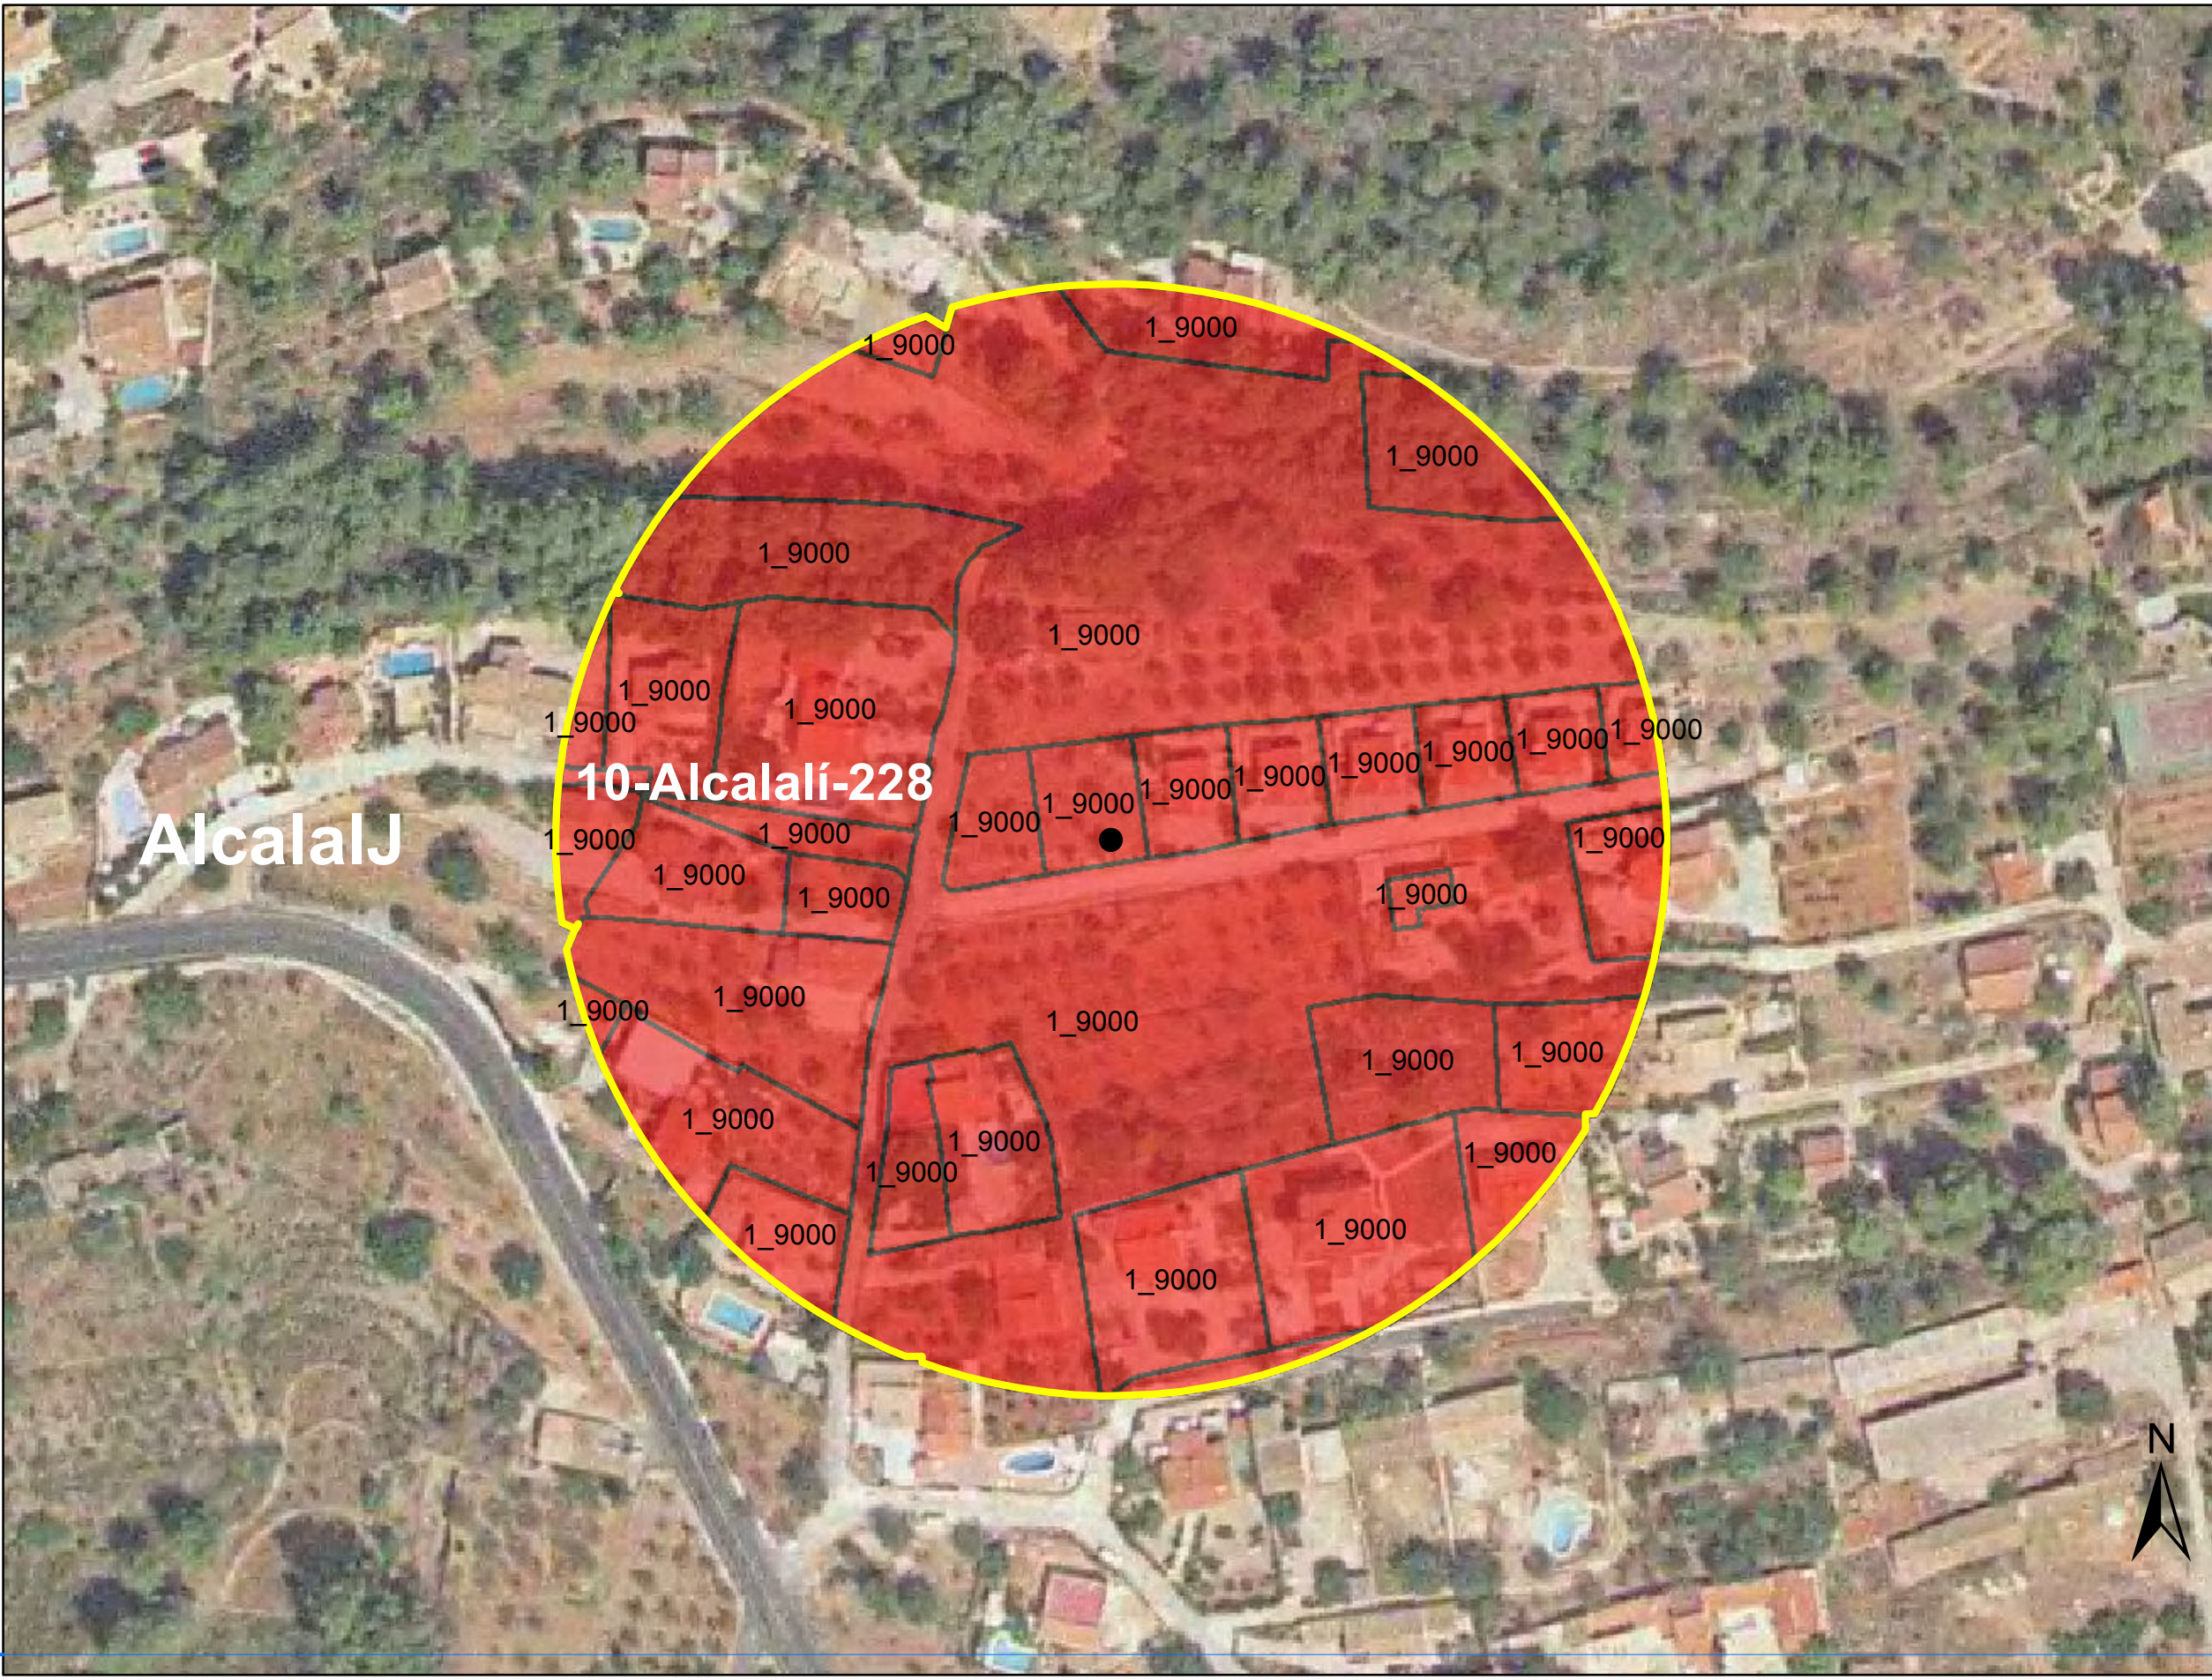

757000 000000

Coordinate System: ETRS 1989 UTM Zone 30N
 Projection: Transverse Mercator
 Datum: ETRS 1989
 False Easting: 500.000,0000
 False Northing: 0,0000
 Central Meridian: -3,0000
 Scale Factor: 0,9996
 Latitude Of Origin: 0,0000
 Units: Meter

Alcalalí J

10-Alcalalí-228

- Positivos Brote 10
- AE Brote 10
- AE de brotes anteriores
- Parcelas Afectadas Xylella Fastidiosa
- Términos Municipales

Fecha: 09/04/2019

757000 000000

1:1.200

10-Alcalalí-228