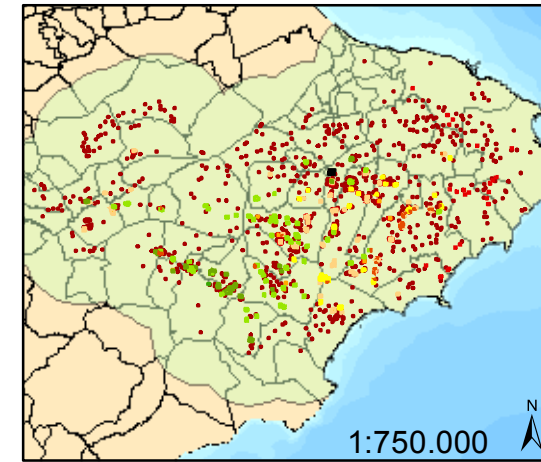

757000 000000

Coordinate System: ETRS 1989 UTM Zone 30N
 Projection: Transverse Mercator
 Datum: ETRS 1989
 False Easting: 500.000,0000
 False Northing: 0,0000
 Central Meridian: -3,0000
 Scale Factor: 0,9996
 Latitude Of Origin: 0,0000
 Units: Meter

Alcalalí J

10-Alcalalí-228

- Positivos Brote 10
- AE Brote 10
- AE de brotes anteriores
- Parcelas Afectadas Xylella Fastidiosa
- Términos Municipales

Fecha: 09/04/2019

757000 000000

1:1.200

10-Alcalalí-228